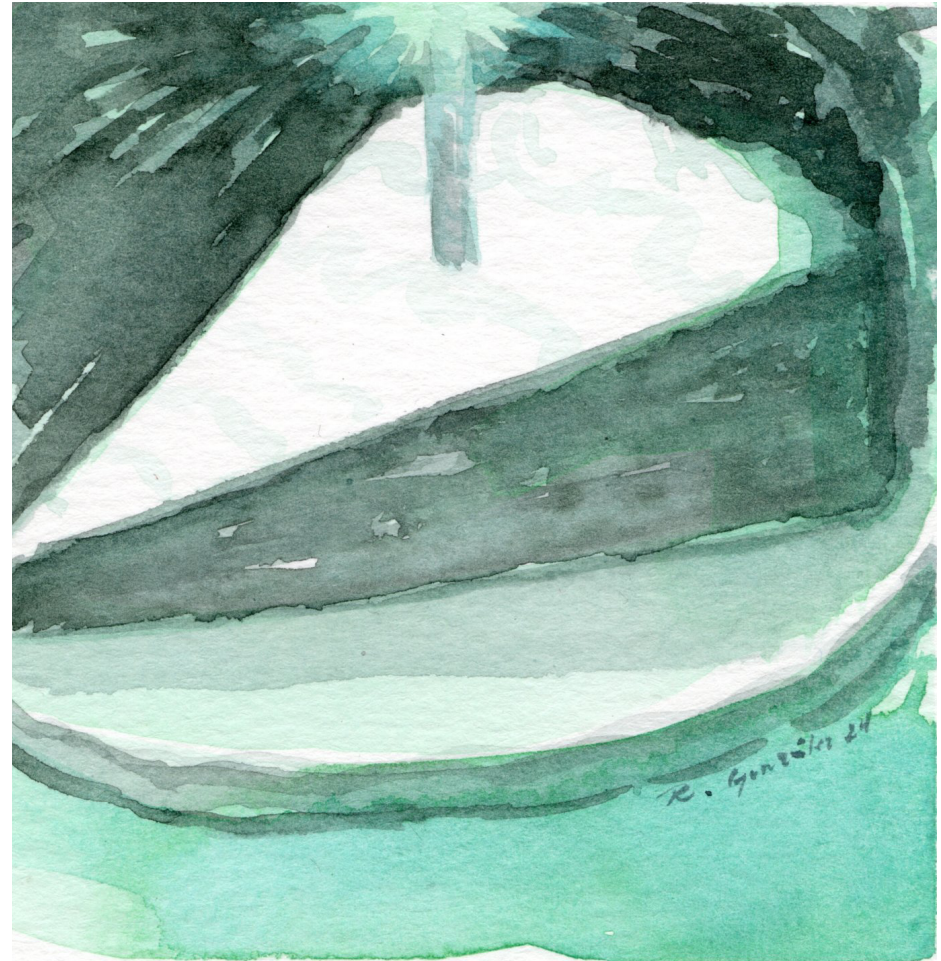

Pasteles Luminosos / Acuarela sobre papel / 12 x 12 cm / 2024
$1,800 mxn

*Incluye enmarcado madera natural