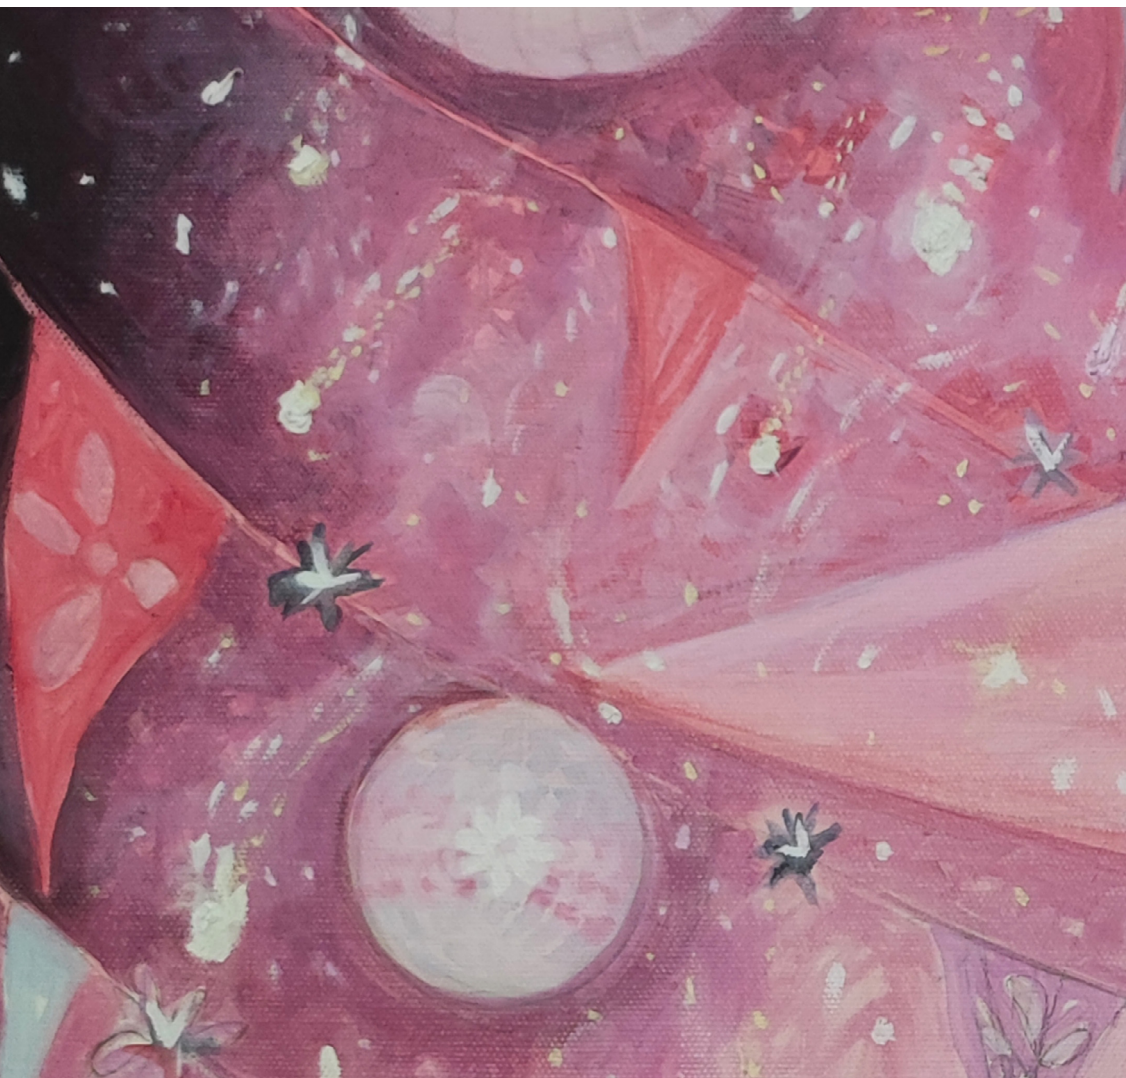

Vestigios del jardín: Bugambilia
/Óleo sobre tela / 120 x 75 cm / 2024
$17,400 mxn