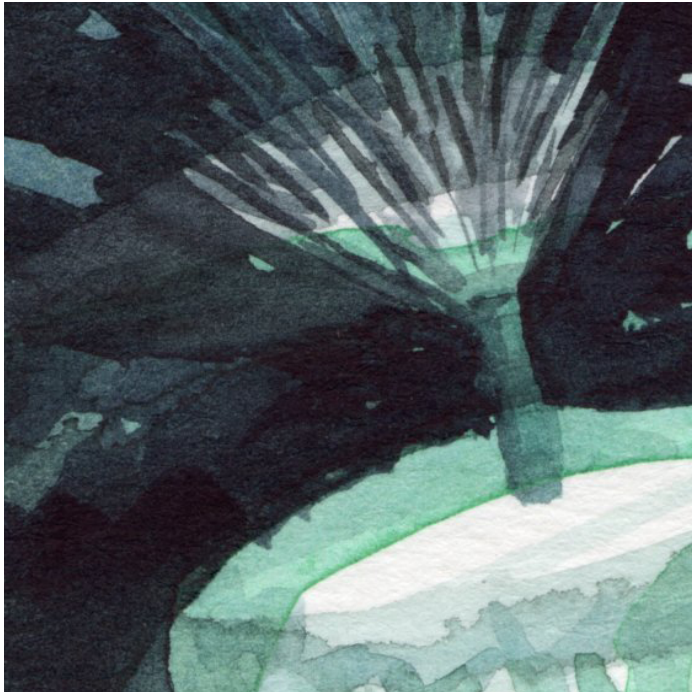

Pasteles Luminosos / Acuarela sobre papel / 12 x 12 cm / 2024
$1,800 mxn

*Incluye enmarcado madera natural