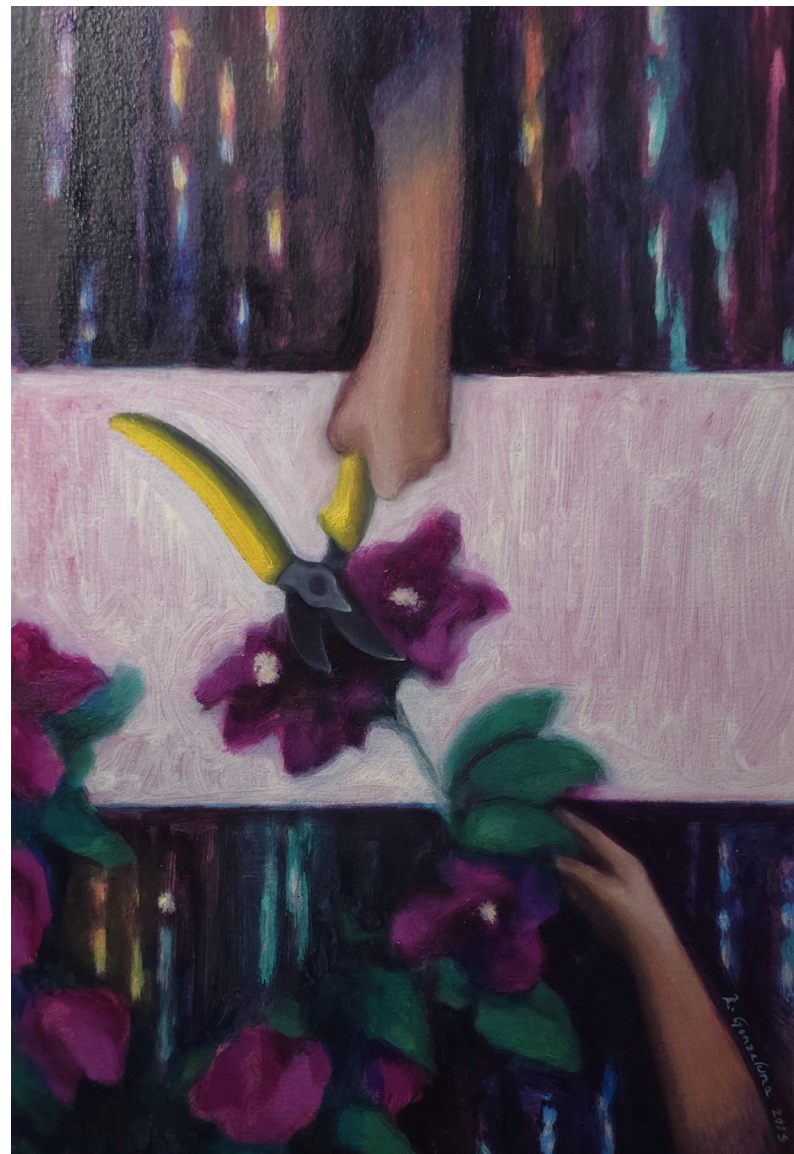

Flor de San Pedro / Óleo sobre tela / 30 x 20 cm / 2025
$4,500mxn