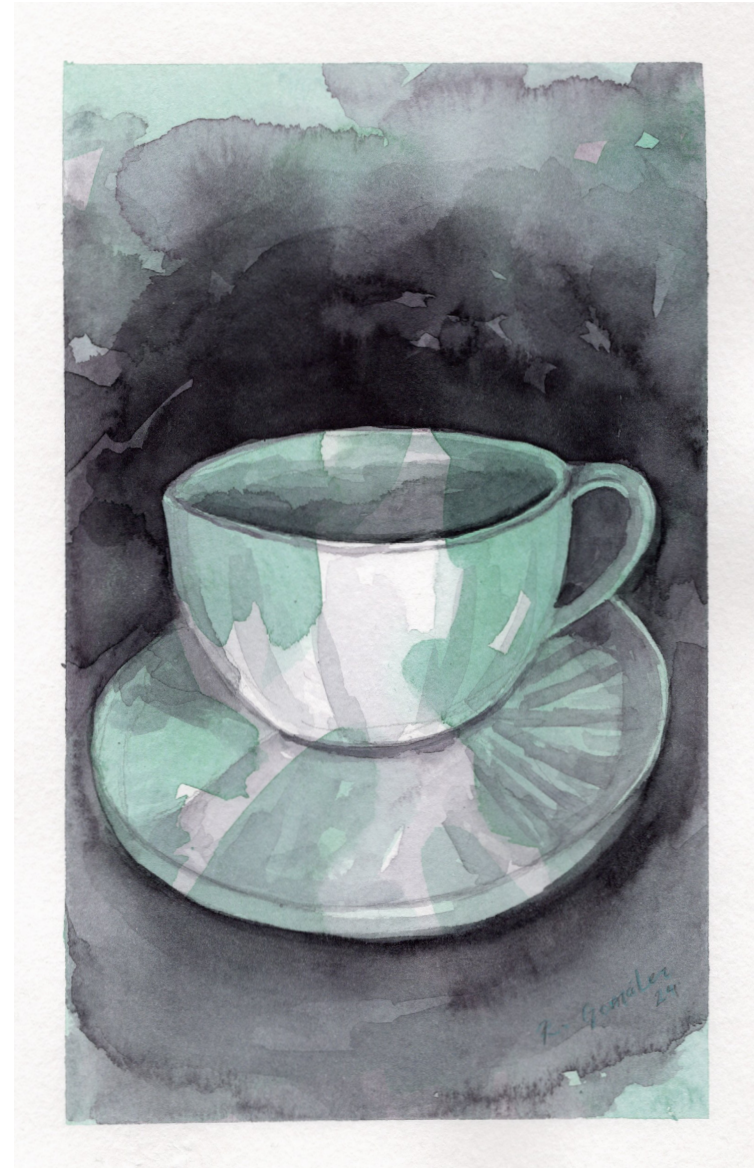

Objetos de celebración: Dulces / Acuarela sobre papel / 22.5 x 15.5cm / 2024

Objetos de celebración: Postres / Acuarela sobre papel / 22.5 x 15.5cm / 2024

Objetos de celebración: Bebidas / Acuarela sobre papel / 22.5 x 15.5cm /
2024
\$2,500 mxn

**Objetos de celebración: Bebidas / Acuarela sobre papel / 22.5 x 15.5cm /
2024
\$2,500 mxn**

Objetos de celebración / Acuarela sobre papel / 22.5 x 15.5cm / 2024

**Objetos de celebración: Bebidas / Acuarela sobre papel / 22.5 x 15.5cm /
2024
\$2,500 mxn**