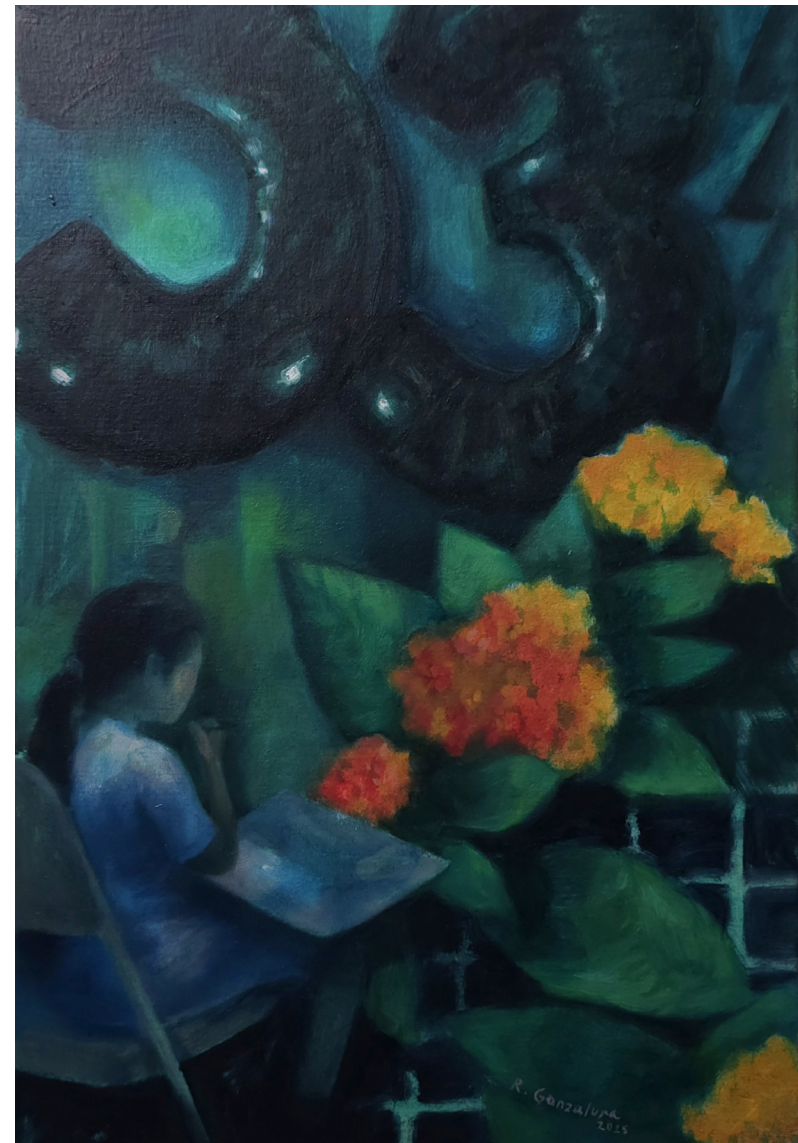

An abstract painting featuring dark, swirling, organic shapes in shades of black, dark blue, and purple. A central vertical element of white and light yellow, resembling a textured stem or a small plant, rises from the bottom. The background is a mix of dark green and yellowish-green, with visible brushstrokes and a sense of movement. The overall composition is dynamic and textured.

Su práctica pictórica aborda los contrastes entre lo natural y lo artificial en el paisaje mexicano nortero. A través del óleo y la acuarela, crea escenarios que evocan la celebración, la memoria y la pertenencia, explorando lo que permanece tras el festejo: luces, decoraciones plásticas, fuego y naturaleza árida. Desde una identidad que observa e interviene, su pintura habita lo cotidiano con sensibilidad y simbolismo.

ÓLEOS

Plumbago / Óleo sobre tela / 30 x 20 cm / 2025
\$4,500 mxn

Flor de San Pedro / Óleo sobre tela / 30 x 20 cm / 2025
\$4,500mxn

Bugambilia / Óleo sobre tela / 30x 20 cm / 2025
\$4,500 mxn

Lantanas / Óleo sobre tela / 30 x 20cm / 2025
\$4,500 mxn

Encuentros de la Anacahuita / Óleo sobre tela / 30 x 20 cm / 2025
\$4,500 mxn

Celebraciones: La cena / Óleo sobre tela / 100 x 100 cm / 2024
\$18,000 mxn

Un secreto y pláticas nocturnas / Óleo sobre tela / 20 x 20 cm / 2025
\$3,600 mxn