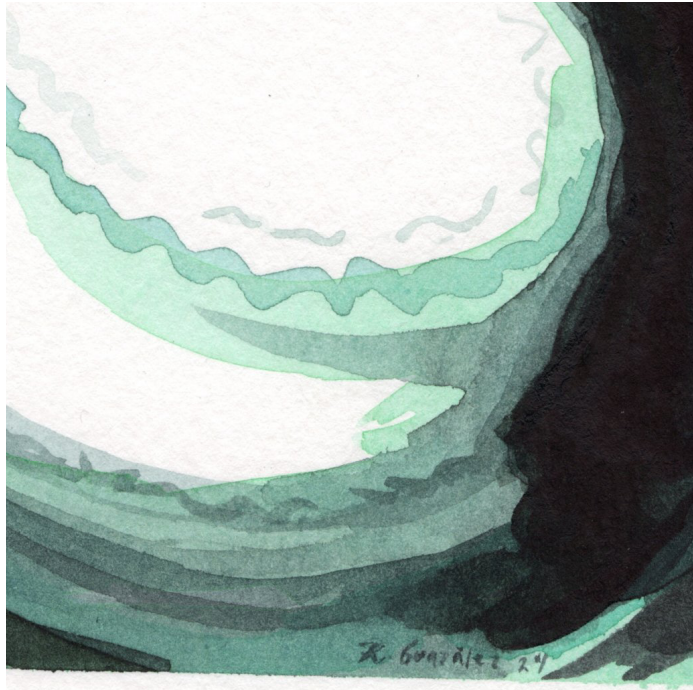

Pasteles Luminosos / Acuarela sobre papel / 12 x 12 cm / 2024
$1,800 mxn

*Incluye enmarcado madera natural