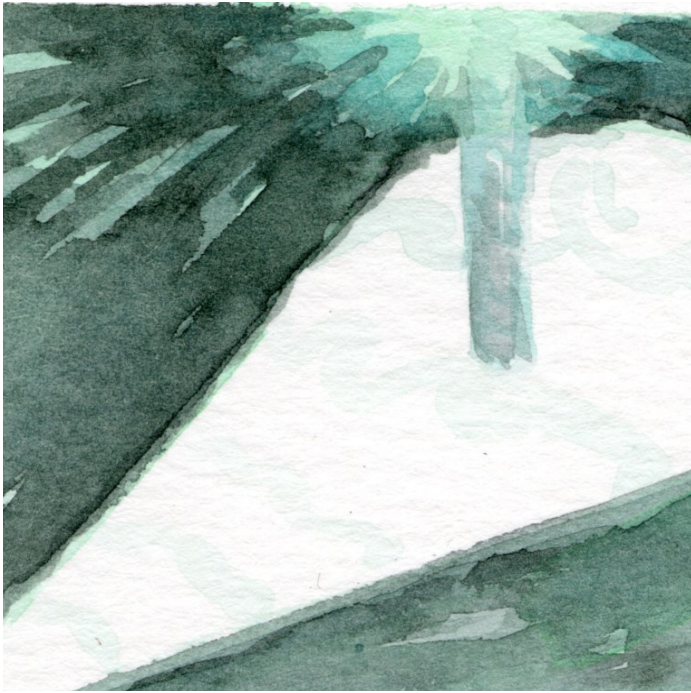

Pasteles Luminosos / Acuarela sobre papel / 12 x 12 cm / 2024
$1,800 mxn

*Incluye enmarcado madera natural