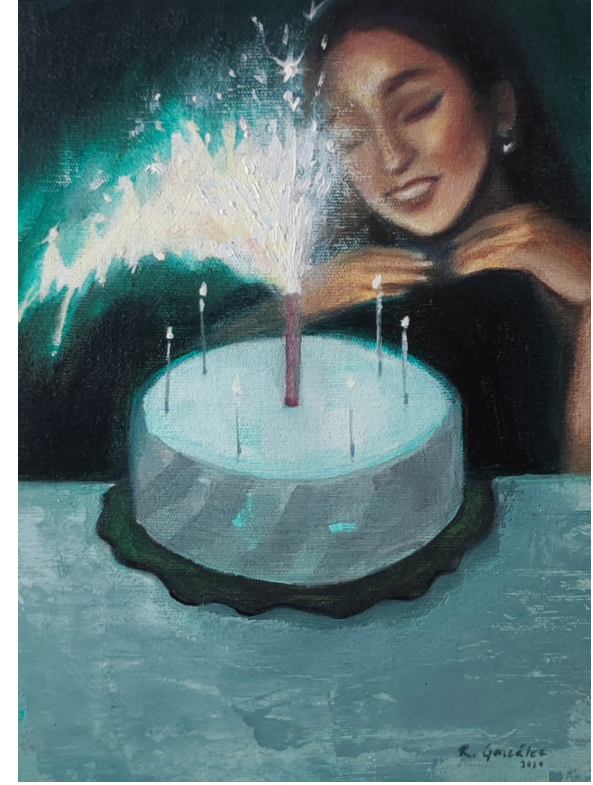

Su práctica pictórica aborda los contrastes entre lo natural y lo artificial en el paisaje mexicano nortero. A través del óleo y la acuarela, crea escenarios que evocan la celebración, la memoria y la pertenencia, explorando lo que permanece tras el festejo: luces, decoraciones plásticas, fuego y naturaleza árida. Desde una identidad que observa e interviene, su pintura habita lo cotidiano con sensibilidad y simbolismo.

*Selección Convocatoria Nacional de pintura Fermin Revueltas 2023,
Durango, Mx*

Vestigios del jardín: Bugambilia
/Óleo sobre tela / 120 x 75 cm / 2024
\$17,400 mxn

Resplandor de Recuerdos: La piñata / Óleo sobre tela / 91 x 99 cm / 2022
\$17,900 mxn