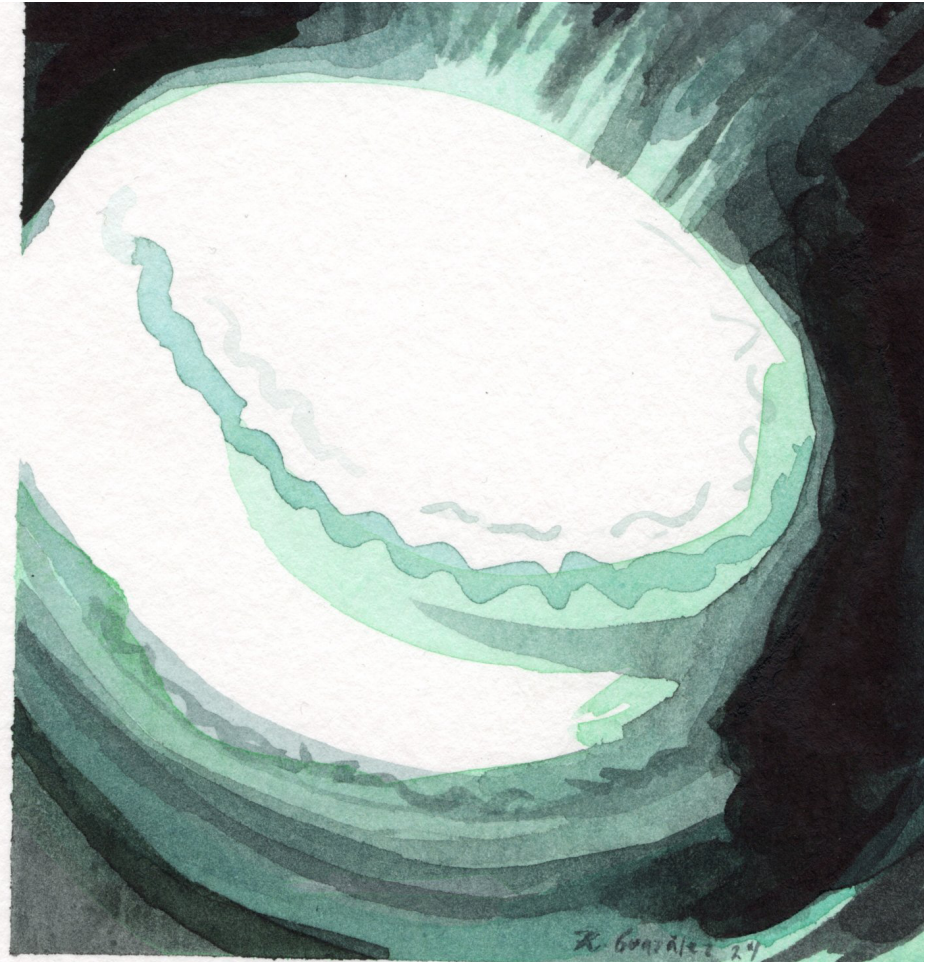

Pasteles Luminosos / Acuarela sobre papel / 12 x 12 cm / 2024
$1,800 mxn

*Incluye enmarcado madera natural